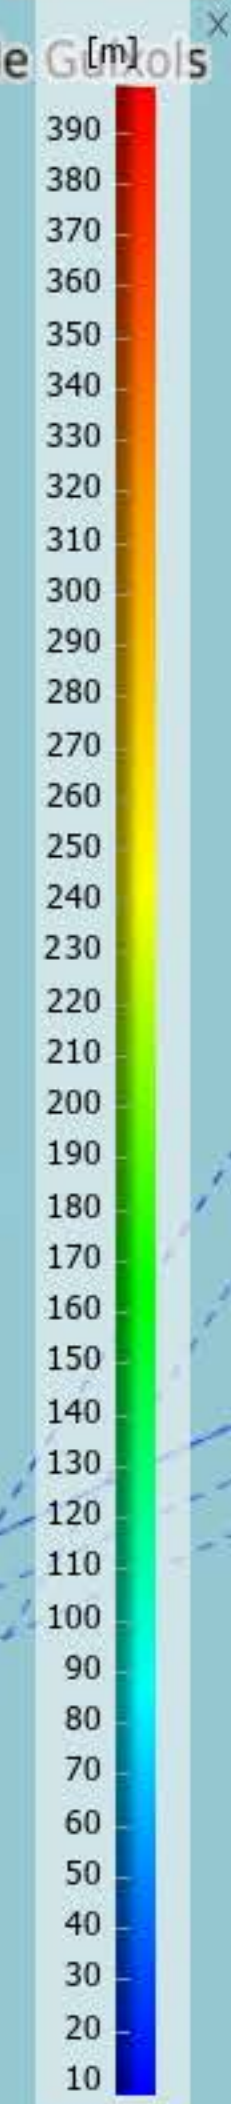

ALITUD TRACK

Ermita Sant Grau
375m elevation

1

1

1

1

2 km | 24.6m/pix | 3% ▲